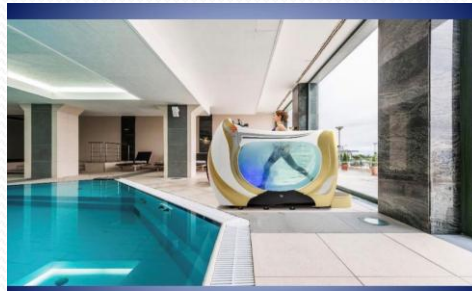

Water Walker & SPA steed pro