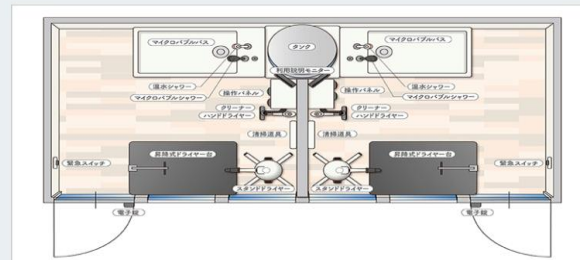

愛犬家族！！

マイクロバブルバス機器

マイクロバブル噴射ノズル(6箇所)とマイクロバブルシャワーがついたバスタブです。マイクロバブル噴射ノズルは、マイクロバブルに快適なジェット水流をプラスし、毛の長いワンちゃんの毛の奥にある皮膚までマイクロバブルの泡を届けることができます。ドアが開閉し、大型犬も入浴しやすくなっています。

○ドアの開閉で大型犬も入りやすい

施設レイアウト

マイクロバブルの魅力

マイクロバブルは気泡径、わずか数十ミクロンの小さな泡です。この泡が毛根まで入り込み、肌の表面を摩擦することで汚れやアカ、古い角質を取り除き、キレイにします。さらに取り除いた汚れを泡に付着させることで汚れの再付着を防止する効果があります。