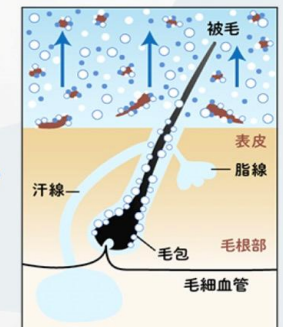

愛犬家族！！

マイクロバブルバス機器

マイクロバブル噴射ノズル(6箇所)とマイクロバブルシャワーがついたバスタブです。マイクロバブル噴射ノズルは、マイクロバブルに快適なジェット水流をプラスし、毛の長いワンちゃんの毛の奥にある皮膚までマイクロバブルの泡を届けることができます。ドアが開閉し、大型犬も入浴しやすくなっています。

○ドアの開閉で大型犬も入りやすい

施設レイアウト

マイクロバブルの魅力

マイクロバブルは気泡径、わずか数十ミクロンの小さな泡です。この泡が毛根まで入り込み、肌の表面を摩擦することで汚れやアカ、古い角質を取り除き、キレイにします。さらに取り除いた汚れを泡に付着させることで汚れの再付着を防止する効果があります。